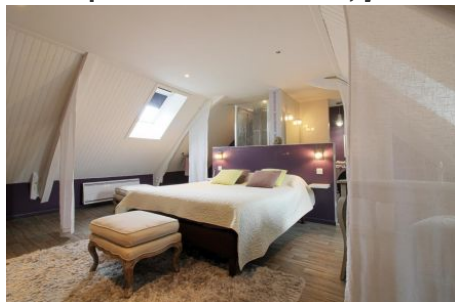

GITES DE FRANCE HAUTES-PYRENEES

Chambre d'hôtes N° 65G188321 - La Bigourd'in

1 route d'Arrayou - 65100 ESCOUBES-POUTS

Édité le 27/09/2022 - Saison 2023

Capacité : 8 personnes

Nombre de chambres : 4

Superficie : 0 m²

Altitude : 380 m

Espace de détente et de bien être dans une maison d'hôtes "Bigourd'in" : venez profiter du hammam, jacuzzi et sauna !

A 6km de Lourdes, au cœur du village d'Escoubès-Pouts, la charmante maison d'hôtes le 'Bigourd'in' nous immerge dans son univers relaxant au travers de ses belles pierres et de son jardin agréablement fleuri. Laissez-vous tenter par son superbe espace détente-spa et l'une de ses spacieuses chambres. Sur deux étages, les 4 chambres s'habillent de couleurs chatoyantes déclinant des styles aussi différents que campagne

Votre hébergement en un clin d'oeil :

1er étage: 2 chambres (1 lit 180*200, 2 lits 80*200 modulables). 2ème étage: 2 ch climatisées (2 lits 160*200), salles d'eau privatives pour chacune dont une ouverte sur la chambre. Salle à manger, salon. En annexe, espace détente avec jacuzzi, hammam et sauna. Salon de jardin, terrasse, parking privée.