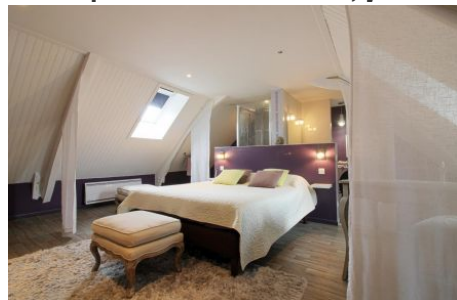

GITES DE FRANCE HAUTES-PYRENEES

Chambre d'hôtes N° 65G188321 - La Bigourd'in

1 route d'Arrayou - 65100 ESCOUBES-POUTS

Édité le 10/08/2022 - Saison 2022

Capacité : 8 personnes

Nombre de chambres : 4

Superficie : 0 m²

Altitude : 380 m

Espace de détente et de bien être dans une maison d'hôtes "Bigourd'in" : venez profiter du hammam, jacuzzi et sauna !

A 6km de Lourdes, au cœur du village d'Escoubès-Pouts, la charmante maison d'hôtes le 'Bigourd'in' nous immerge dans son univers relaxant au travers de ses belles pierres et de son jardin agréablement fleuri. Laissez-vous tenter par son superbe espace détente-spa et l'une de ses spacieuses chambres. Sur deux étages, les 4 chambres s'habillent de couleurs chatoyantes déclinant des styles aussi différents que campagne

Votre hébergement en un clin d'oeil :

1er étage: 2 chambres (1 lit 180*200, 2 lits 80*200 modulables). 2ème étage: 2 ch climatisées (2 lits 160*200), salles d'eau privatives pour chacune dont une ouverte sur la chambre. Salle à manger, salon. En annexe, espace détente avec jacuzzi, hammam et sauna. Salon de jardin, terrasse, parking privée.